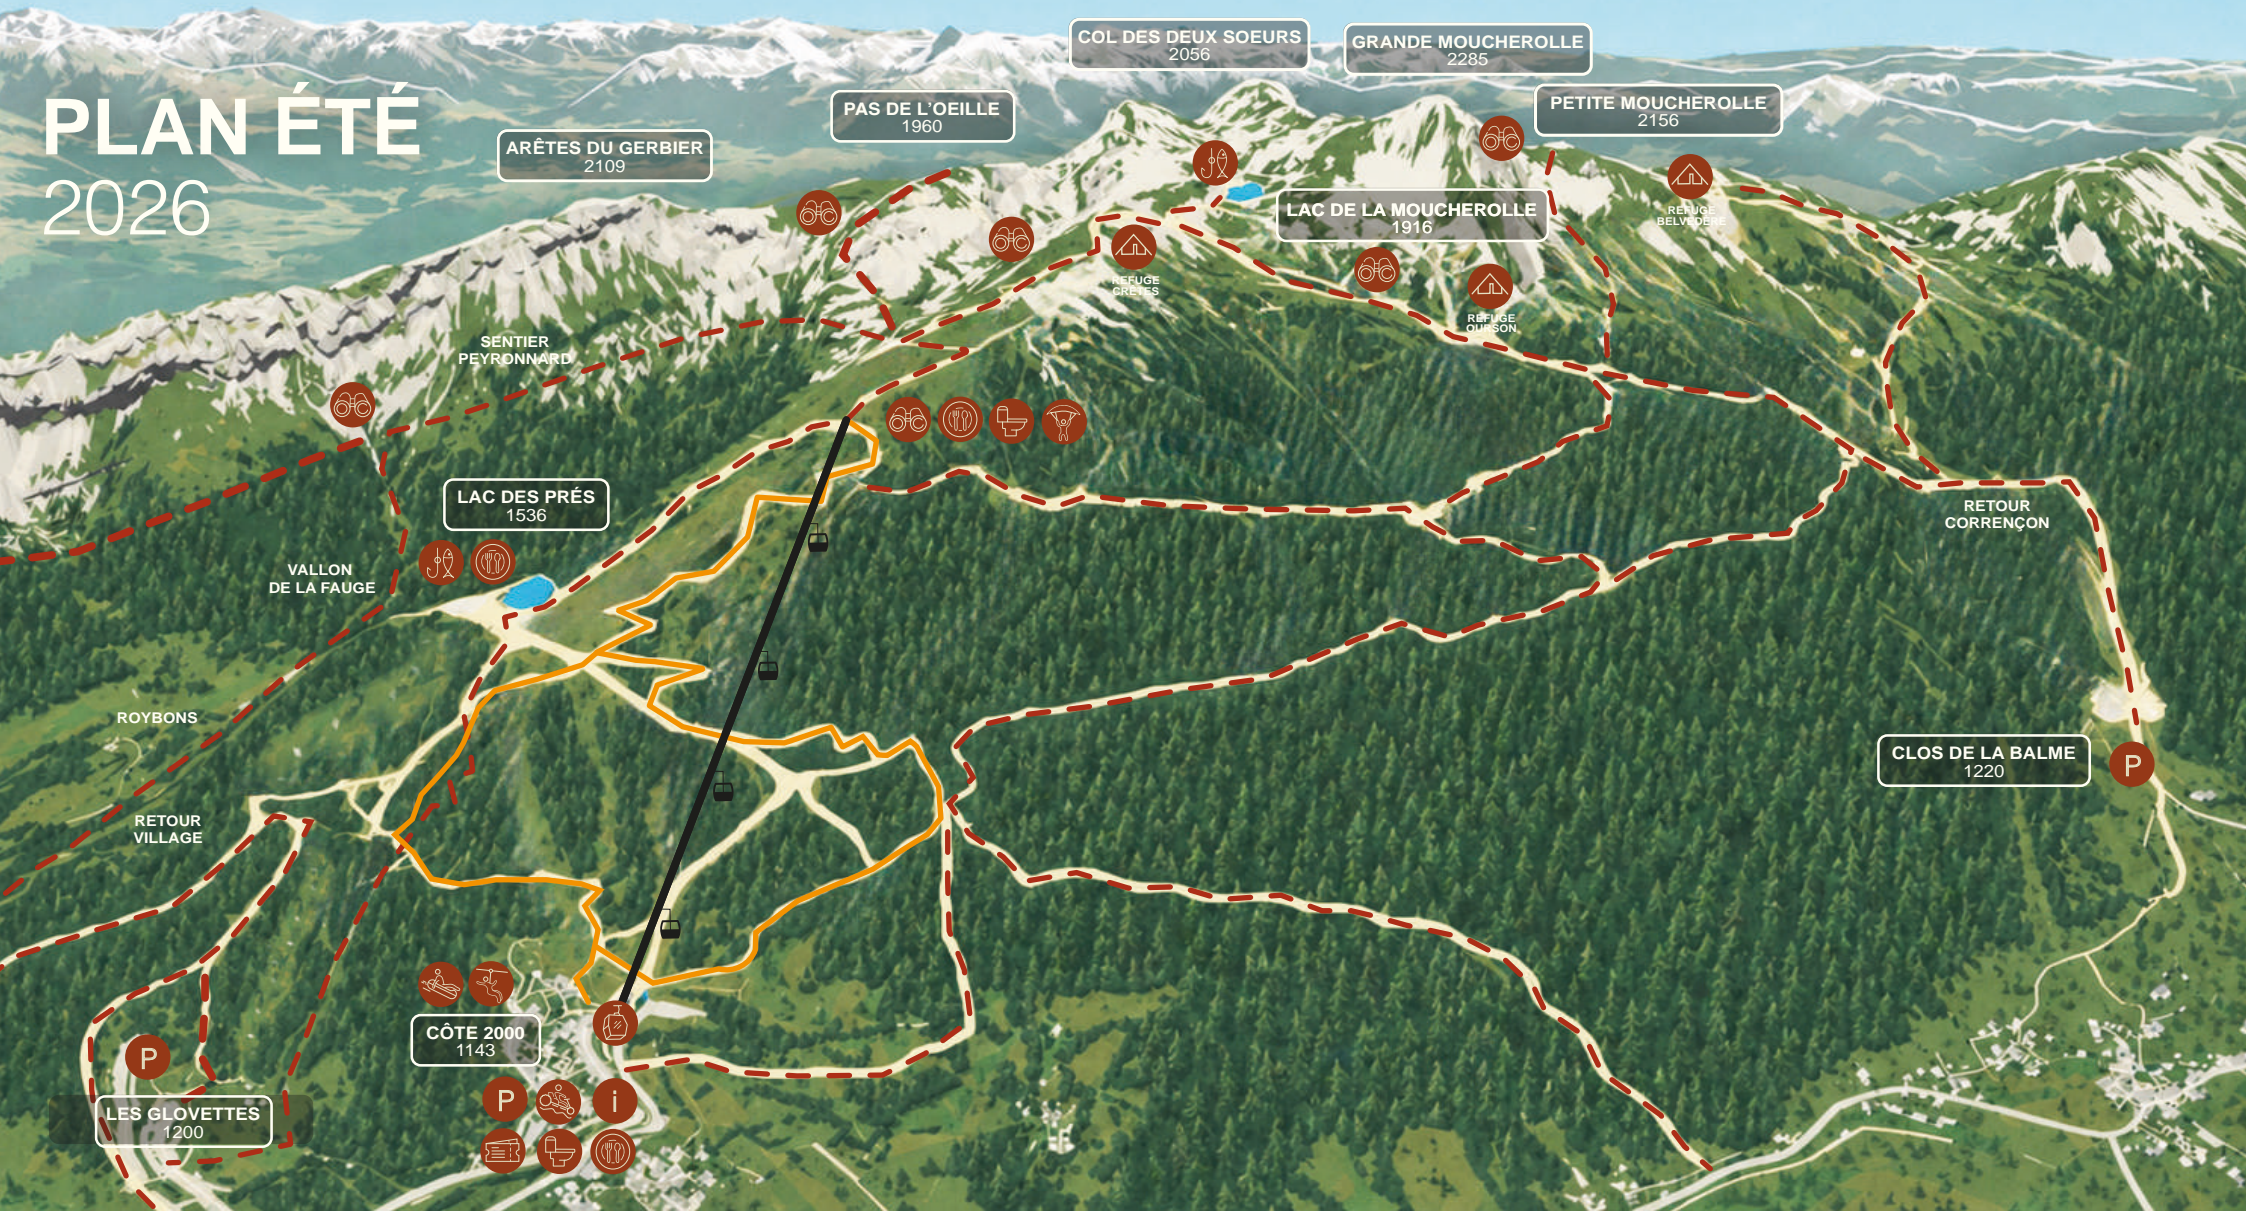

# PLAN ÉTÉ 2026

- Facile / Easy
- Moyen / Medium
- Difficile / Difficult
- Très difficile / Very difficult
- - - Piéton & VTT / Pedestrian & Mountain bike
-  Départ télécabine / Gondola start
-  Départ parapente / Start paragliding
-  Zone de pêche / Fishing zone
-  Toilettes publiques / Public toilets
-  Point de vue / View point
-  Tyrolienne / Zip line
-  Tubby jump - Tubbing
-  Parking
-  Restaurant - Bar
-  Caisse / Ticket office
-  Mountain-kart

- - - Piéton & Mountain bike

# PLAN ÉTÉ 2026

Zone de pêche / Fishing zone

Point de vue / View point

Caisse / Ticket office

Piste Kart / Mountain Kart Track

Mountain-kart

Tyrolienne / Zip line

Tubby jump - Tubbing

Toilettes publiques / Public toilets