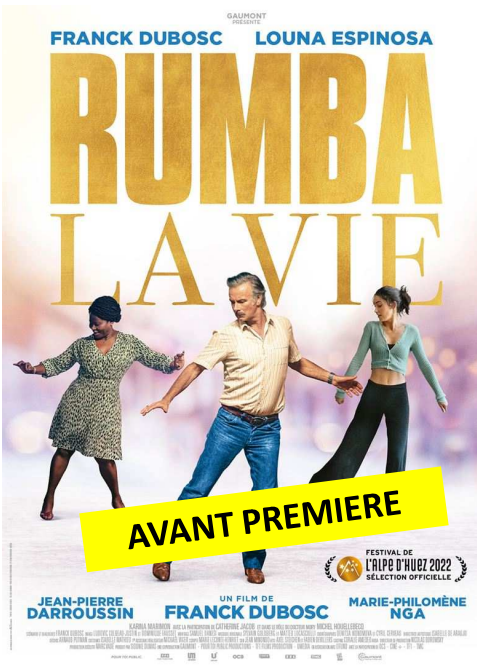

PROGRAMME

DU 17 AU 30 AOÛT 2022

Le

Rex

Cinéma

		17H30	17H30	20H30	20H30
MER	17-août	ONE PIECE RED (1H58)	DUCOBU PRESIDENT (1H30)	LA PANTHERE DES NEIGES 5€ (1H32)	LES VIEUX FOURNEAUX 2 (1H38)
JEU	18-août	LES MINIONS 2 (1h28)	LES VIEUX FOURNEAUX 2 (1H38)	BULLET TRAIN (2H06)	MENTEUR (1H51)
VEND	19-août	BULLET TRAIN (2H06)	LA PANTHERE DES NEIGES 5€ (1H32)	LES MINIONS 2 (1h28)	LES VIEUX FOURNEAUX 2 (1H38)
SAM	20-août	LES MINIONS 2 (1h28)	LES VIEUX FOURNEAUX 2 (1H38)	AVP RUMBA LA VIE (1H43)	TOP GUN (2H11)
DIM	21-août	ONE PIECE RED (1H58)	LA PETITE BANDE (1H48)	BULLET TRAIN (2H06)	LES VIEUX FOURNEAUX 2 (1H38)
LUN	22-août	LES MINIONS 2 (1h28)	ART MADA - PROMESSES D'HASAN VOST (2h27)	THOR (1H54)	LA TRES TRES GRANDE CLASSE (1H40)
MAR	23-août	ONE PIECE RED (1H58)	LES VIEUX FOURNEAUX 2 (1H38)	BULLET TRAIN (2H06)	COSTA BRAVA LEBANON VOST - 5€ (1H47)
MER	24-août	TAD L'EXPLORATEUR (1H32)	ESTHER 2 (1h39) int - 12 ans	RUMBA LA VIE (1H43)	3000 ANS A T ATTENDRE (1H48)
JEU	25-août	LES MINIONS 2 (1h28)	DUCOBU PRESIDENT (1H30)	RUMBA LA VIE (1H43)	ESTHER 2 (1h39) int - 12 ans
VEND	26-août	LA PANTHERE DES NEIGES 5€ (1H32)	KRYPTO (1H40)	RUMBA LA VIE (1H43)	ESTHER 2 (1h39) int - 12 ans
SAM	27-août	TAD L'EXPLORATEUR (1H32)	ESTHER 2 (1h39) int - 12 ans	RUMBA LA VIE (1H43)	3000 ANS A T ATTENDRE (1H48)
DIM	28-août	RUMBA LA VIE (1H43)	LES VIEUX FOURNEAUX 2 (1H38)	BULLET TRAIN VOST (2H06)	3000 ANS A T ATTENDRE (1H48)
LUN	29-août	TAD L'EXPLORATEUR (1H32)	DES FEUX DANS LA NUIT (1H34)	RUMBA LA VIE (1H43)	ESTHER 2 (1h39) int - 12 ans
MAR	30-août	TAD L'EXPLORATEUR (1H32)	DUCOBU PRESIDENT (1H30)	RUMBA LA VIE (1H43)	EN DECALAGE 5€ - (1H44)