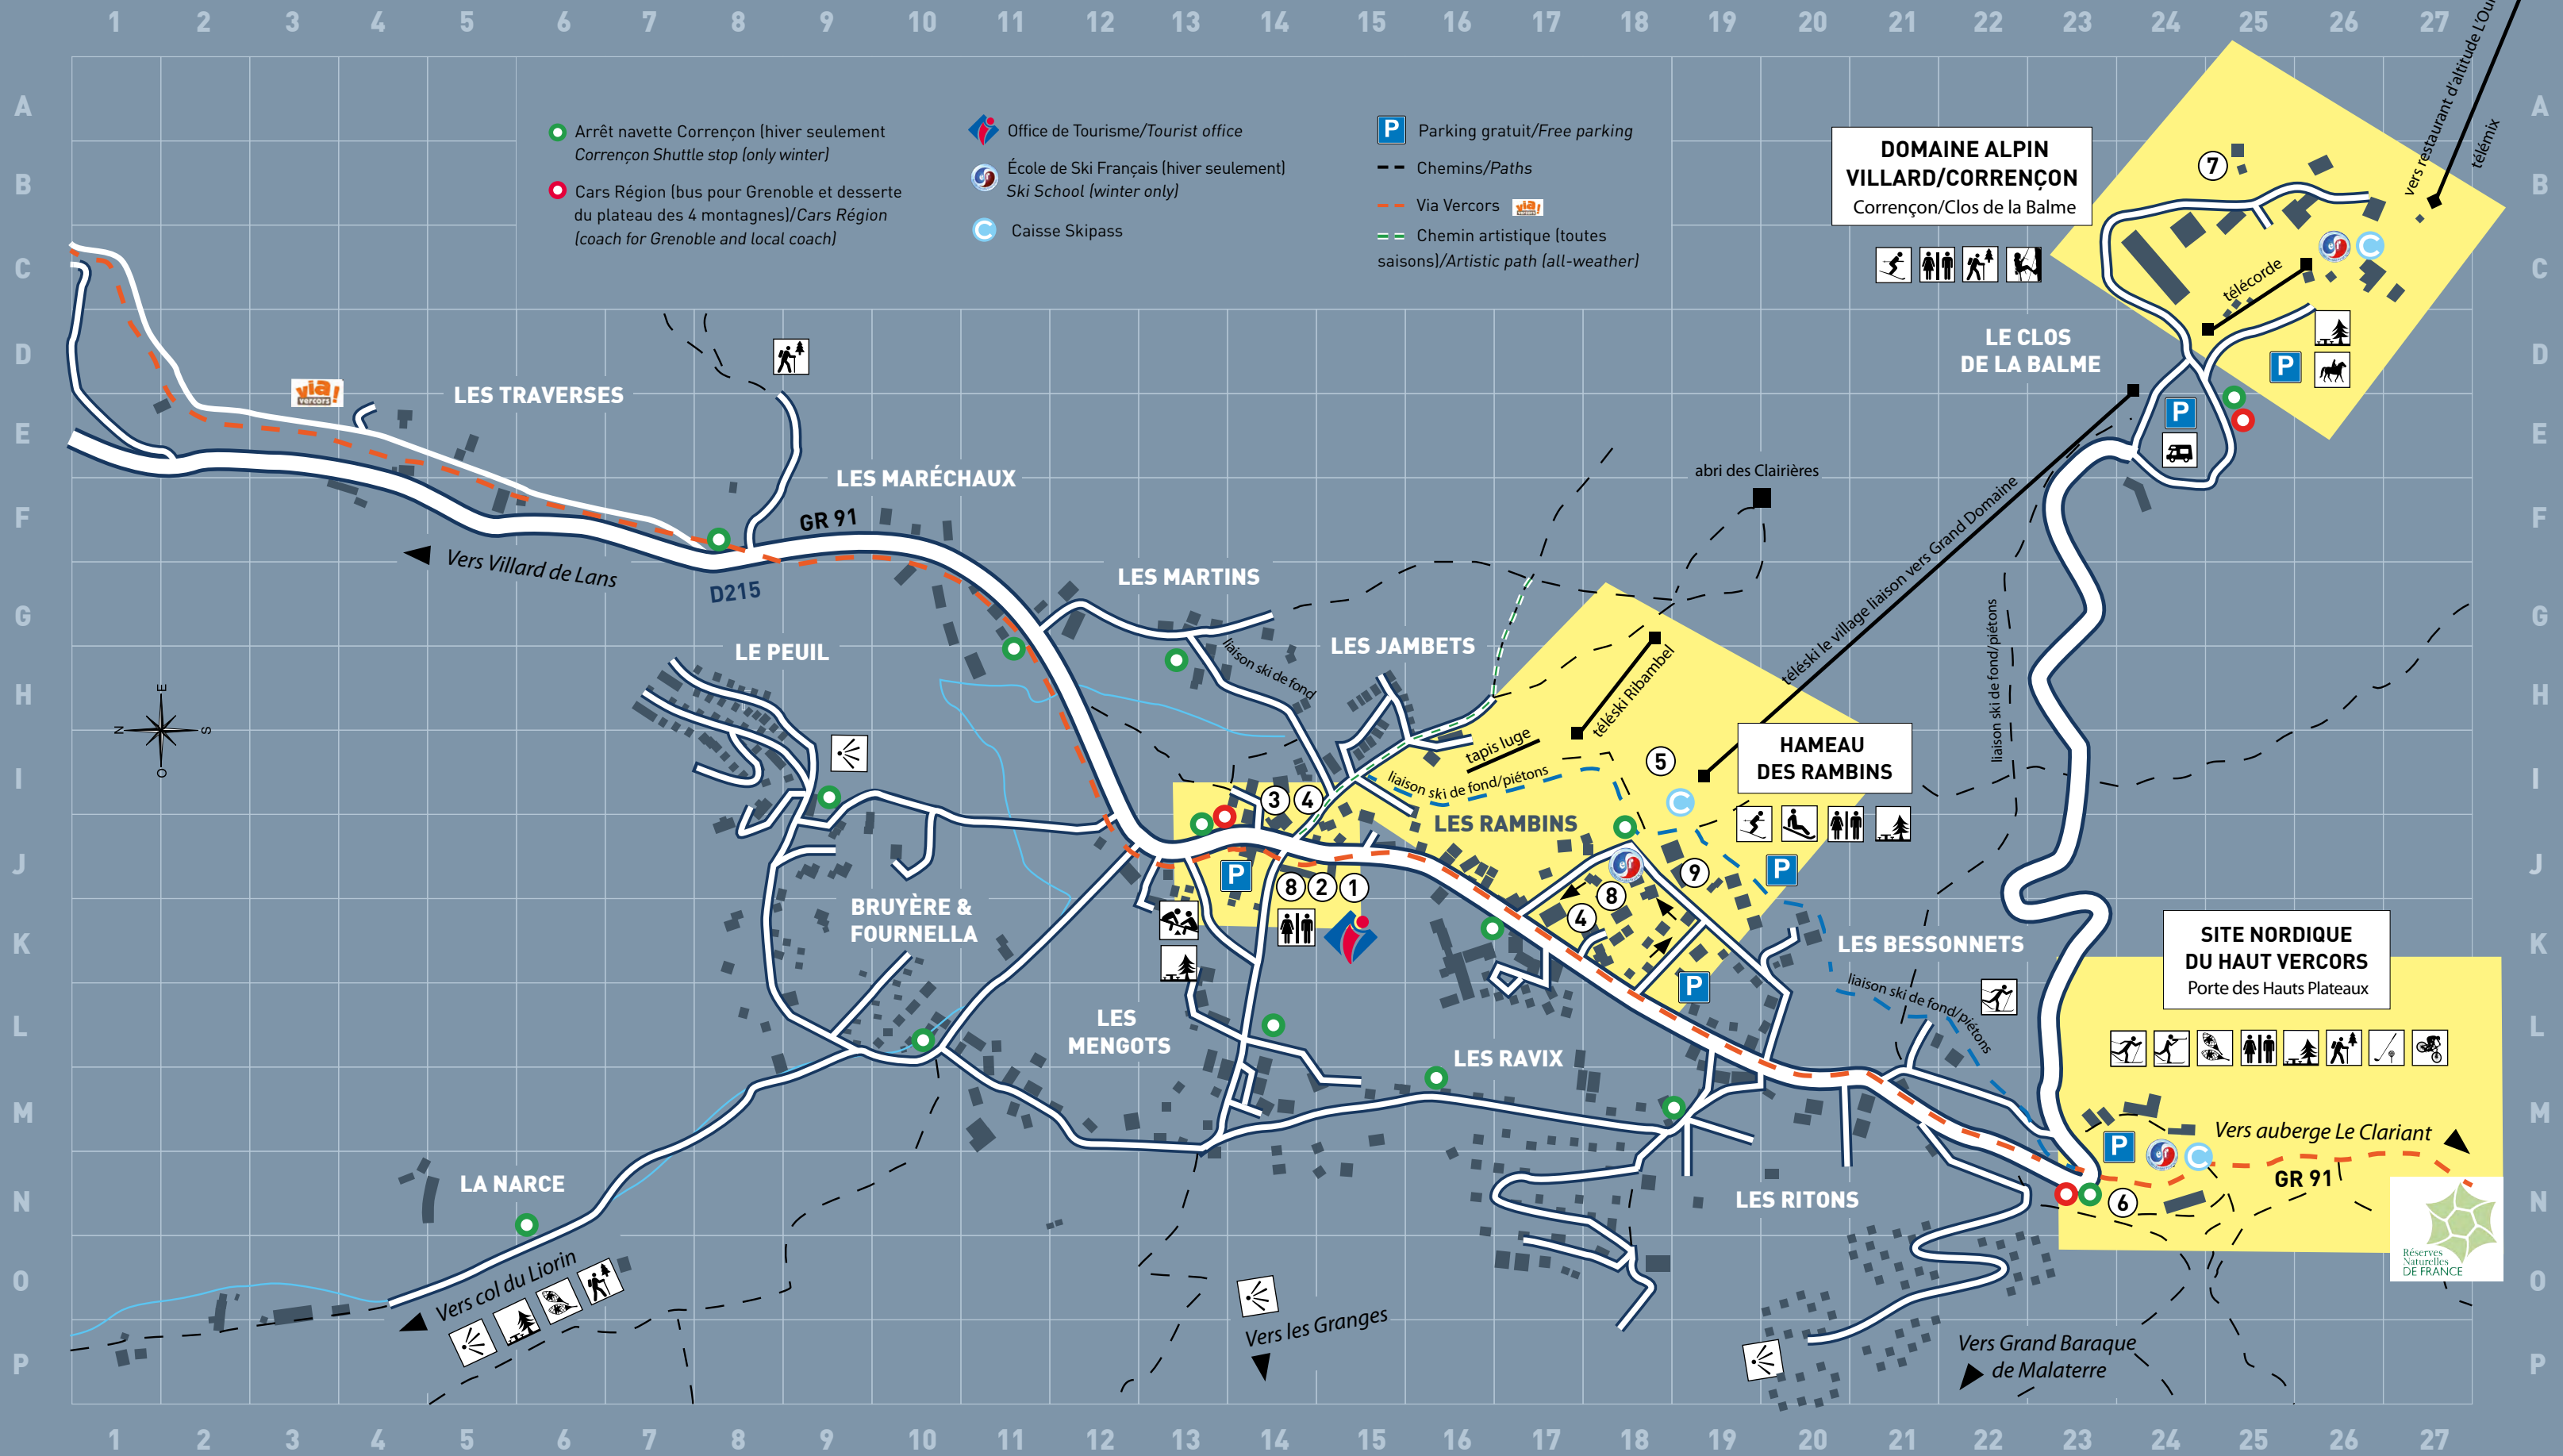

- ① Office de Tourisme/Tourist office   ② Mairie/Town Hall   ③ Église/Church   ④ Commerces/Shops   ⑤ Hameau des Rambins Domaine alpin débutants/Hameau des Rambins skiing area for beginners   ⑥ Hauts Plateaux   ⑦ Clos de la Balme   ⑧ École maternelle et élémentaire/School  
 ⑨ Maison des enfants - Crèche - Centre de loisirs/ Maison des enfants - Nursery - Leisure centre   ⑤ ⑥ Espace à langer à disposition/Baby changing area

- Arrêt navette Villard Cote 2000/  
Villard Cote 2000 shuttle stop
  - Arrêt navette Villard Bois Barbu  
(hiver seulement)/Villard Bois  
Barbu shuttle stop (winter only)
  - Arrêt navette Corrençon  
(uniquement de décembre à  
mars)/Corrençon Shuttle stop  
(only from december to march)
  - Cars Région (bus pour Grenoble  
et desserte du plateau des  
4 montagnes)/Cars Région (coach  
for Grenoble and local coach)
  - Office de Tourisme/Tourist office
  - École de Ski Français/Ski School
  - Caisse Skipass
- Parking gratuit/Free parking
  - Station service/Gas station
  - Point recyclage/Recycling point
  - Chemins/Paths
  - Voie verte/Green way
  - Via Vercors