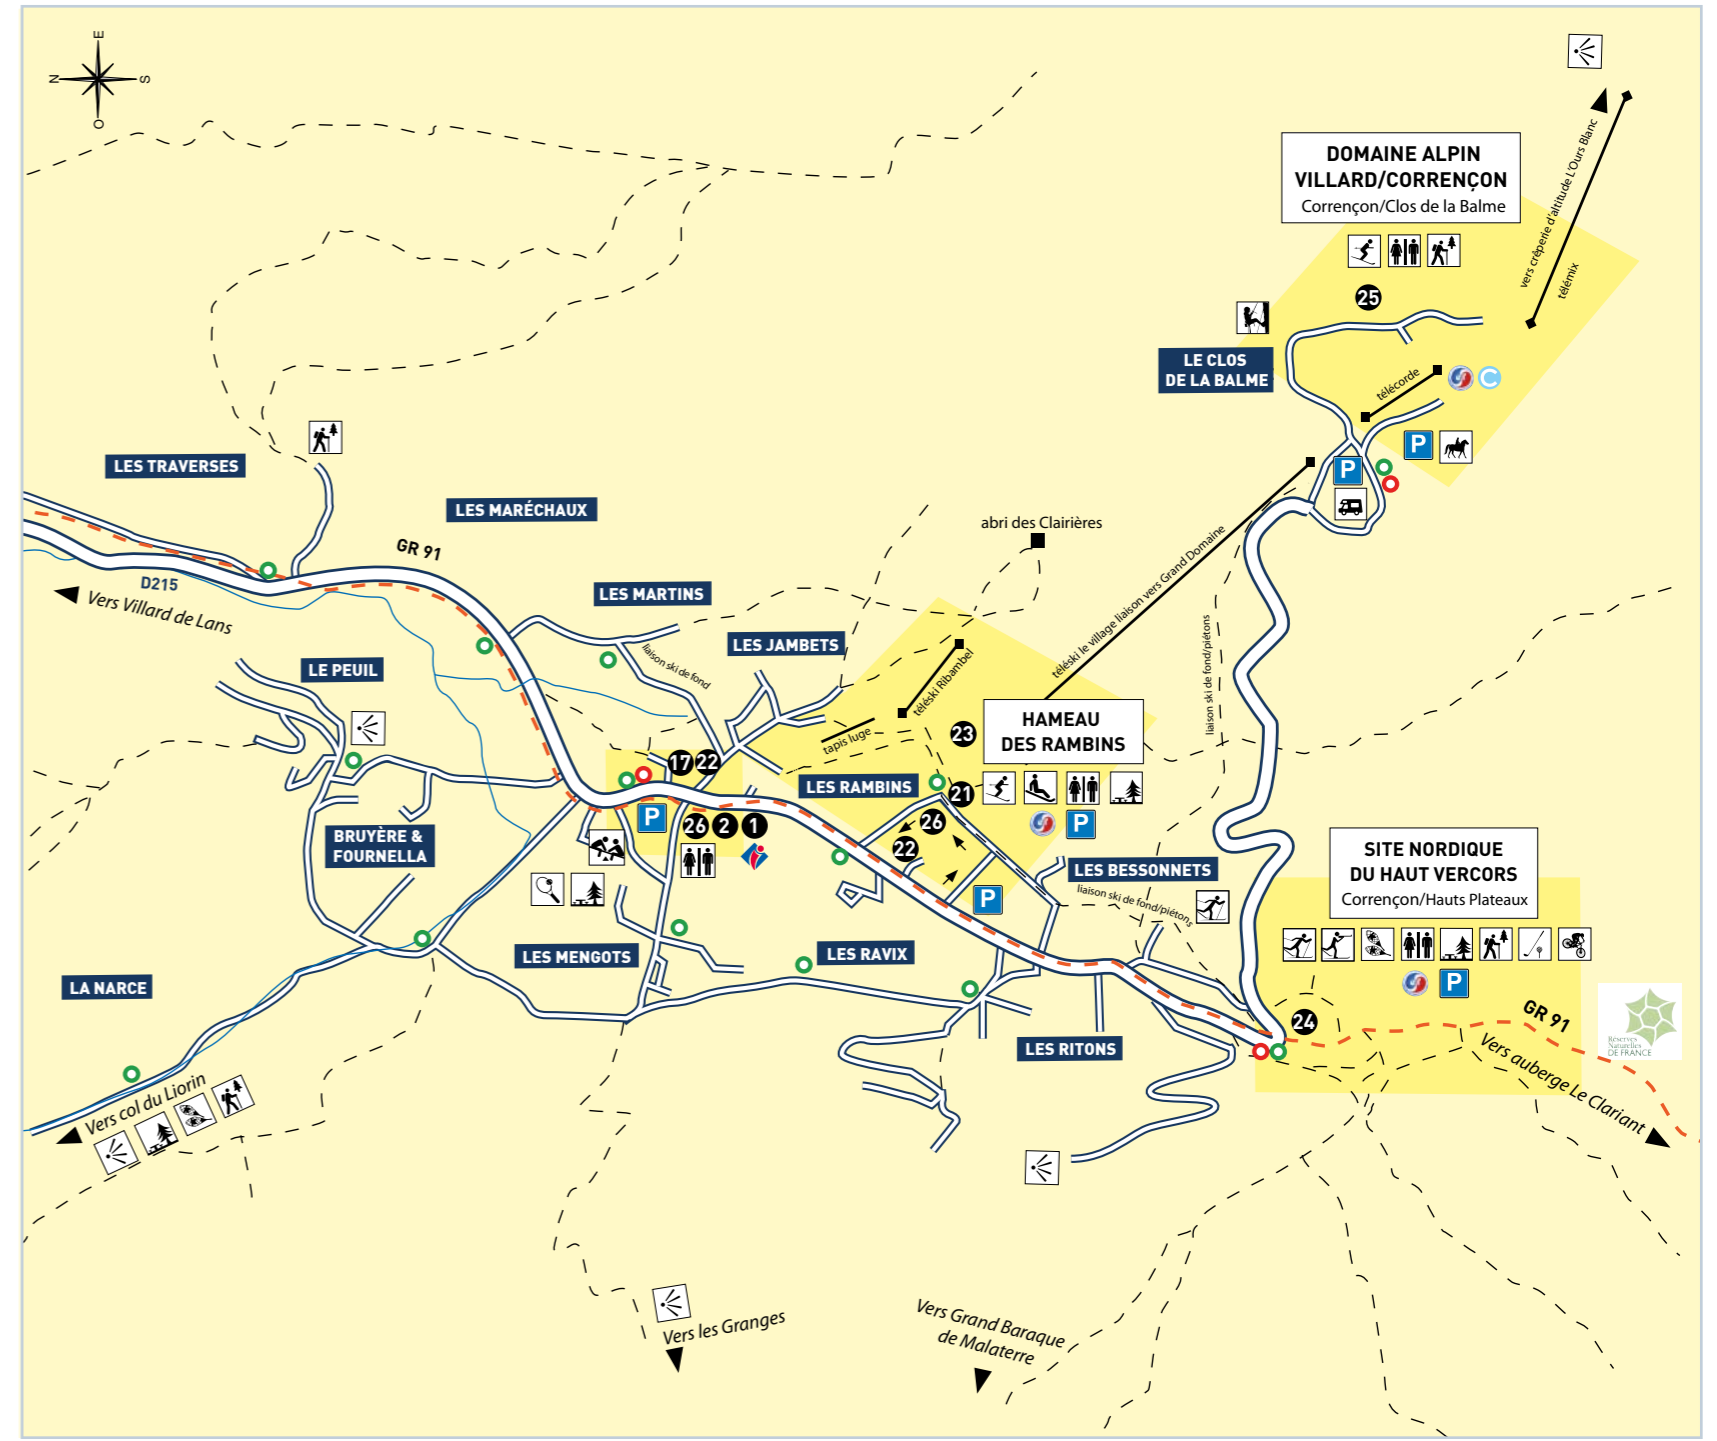

VILLARD DE LANS CENTRE BOURG

CORRENÇON EN VERCORS

- 1 Office de Tourisme/Tourist office
- 2 Mairie - Police Municipale (Villard)/Town Hall - Local police (Villard)
- 3 Trésor public - La Poste/Tax office - Post office
- 4 La Coupole (salle des fêtes)/La Coupole (community hall)
- 5 Gendarmerie
- 6 Cinéma/Cinema
- 7 Complexe Espace Loisirs (Piscine - Patinoire - Espace Fitness Bibliothèque - Casino - BAM Freesports - Bowling)/Espace Loisirs complex (Pool - Ice rink - Fitness - Library - Casino - BAM Freesports Bowling)
- 8 Gare routière/Coach station
- 9 Maison du Patrimoine (musée)/Maison du Patrimoine (museum)
- 10 Parc Pré pour Tous/Pré pour Tous park
- 11 Parc Joseph Guichard/Joseph Guichard park
- 12 Maison des oursins (garderie) - Ludothèque/ Child care centre Maison des oursins - Play centre
- 13 AGOPOP (Maison des habitants)/AGOPOP (Community centre)

- 14 Colline des Bains (Luge Park, trail, VTT)/Colline des Bains (Sledding Park, trail running, off-road cycling)
- 15 Cabinet médical/Medical surgery
- 16 Tennis couverts - Bouldrome/Indoor tennis courts - Boules pitch
- 17 Église/Church
- 18 École maternelle et élémentaire les Laïches/ les Laïches School
- 19 Communauté de Communes du Massif du Vercors
- 20 Tennis - Beach volley
- 21 Maison des enfants - Crèche - Centre de loisirs/Maison des enfants Nursery - Leisure centre
- 22 Commerces/Shops
- 23 Hameau des Rambins - Domaine alpin débutants/Hameau des Rambins skiing area for beginners
- 24 Hauts Plateaux
- 25 Clos de la Balme
- 26 École maternelle et élémentaire Corrençon/Corrençon School
- 7 14 17 23 24 Espace à langer à disposition/Baby changing area