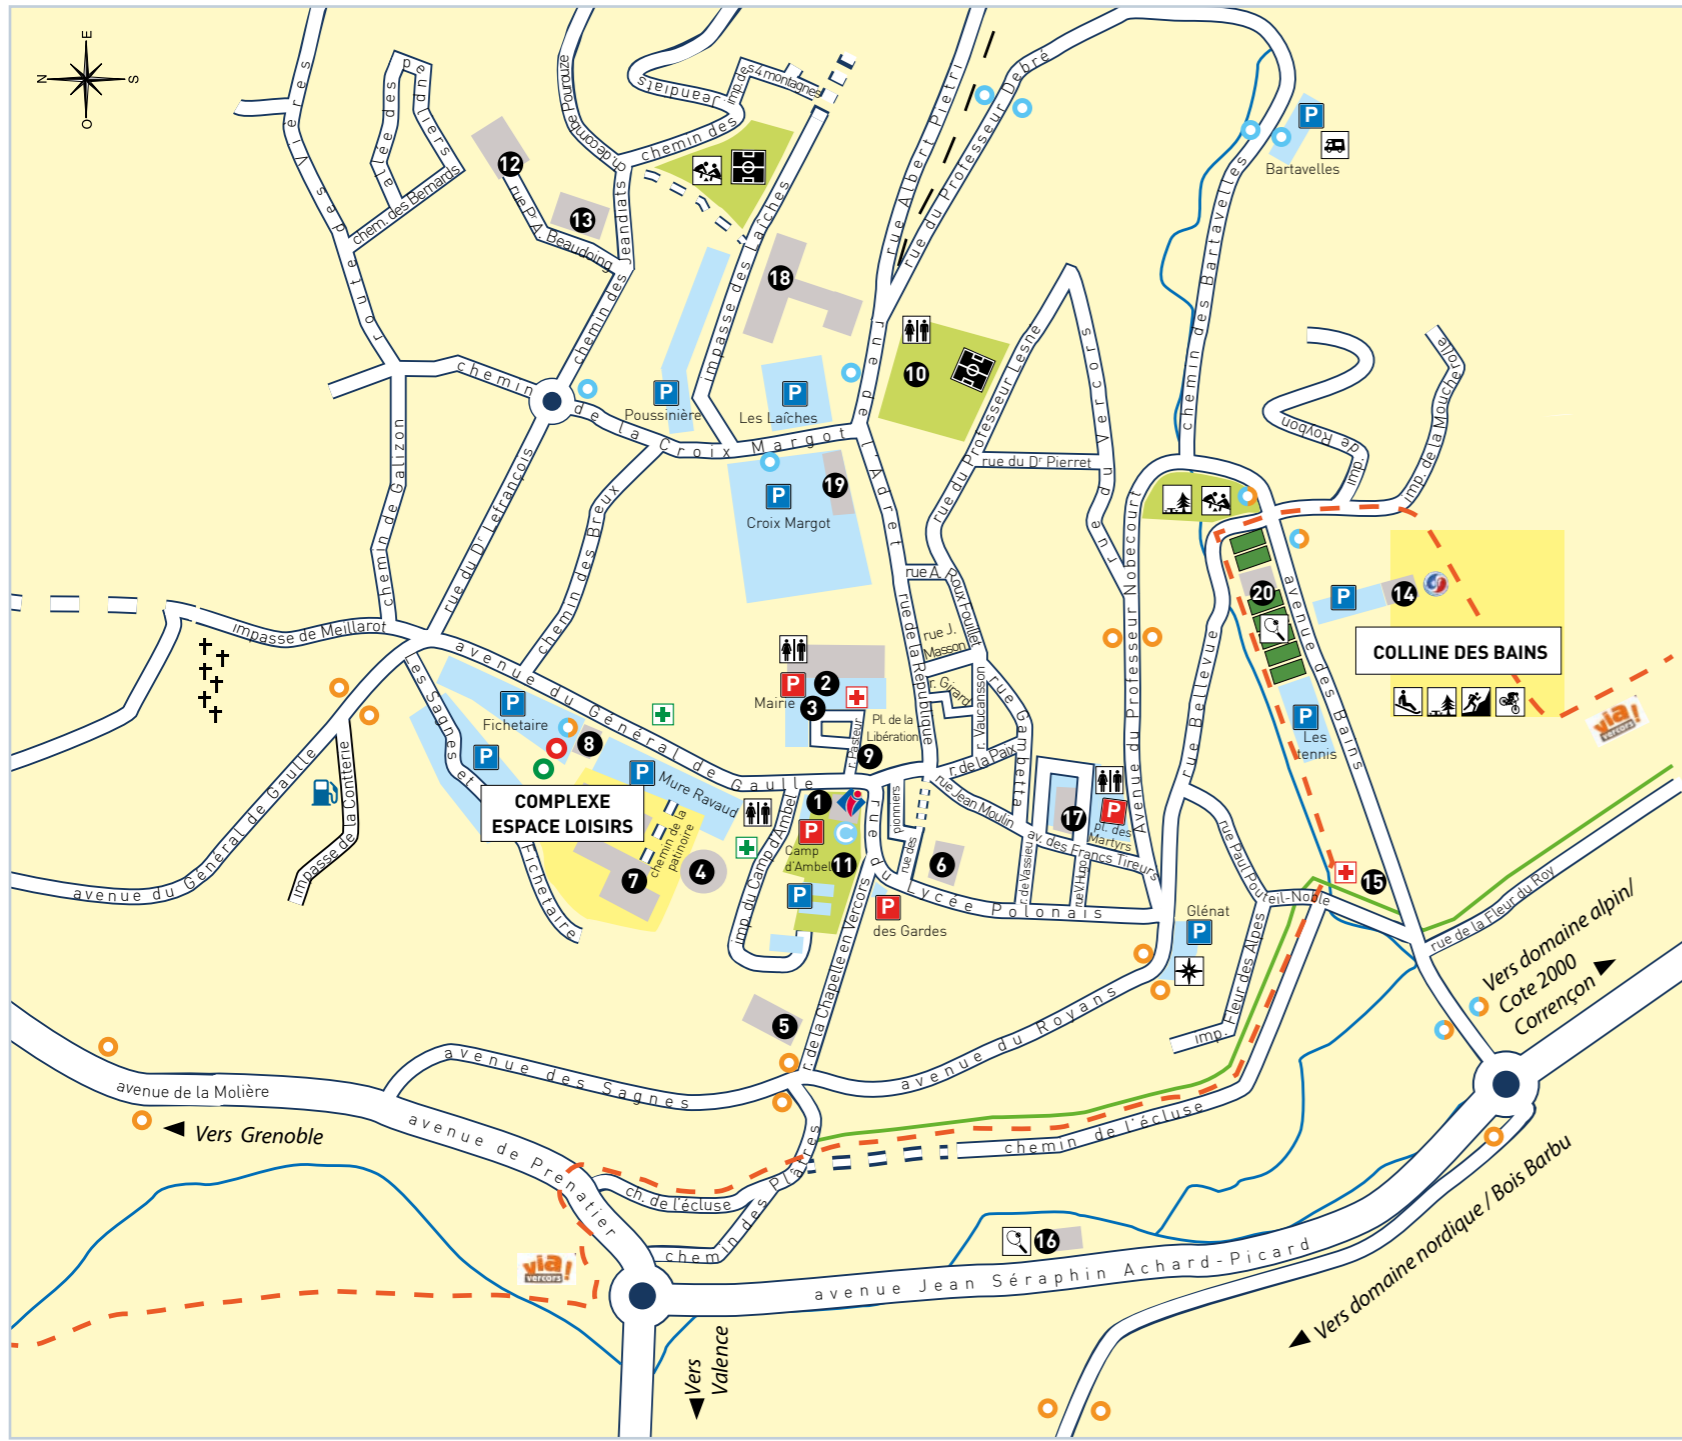

VILLARD DE LANS CENTRE BOURG

CORRENÇON EN VERCORS

- 1 Office de Tourisme/Tourist office
- 2 Mairie - Police Municipale (Villard)/Town Hall - Local police (Villard)
- 3 Trésor public - La Poste/Tax office - Post office
- 4 La Coupole (salle des fêtes)/La Coupole (community hall)
- 5 Gendarmerie
- 6 Cinéma/Cinema
- 7 Complexe Espace Loisirs (Piscine - Patinoire - Espace Fitness Bibliothèque - Casino - BAM Freesports - Bowling)/Espace Loisirs complex (Pool - Ice rink - Fitness - Library - Casino - BAM Freesports Bowling)
- 8 Gare routière/Coach station
- 9 Maison du Patrimoine (musée)/Maison du Patrimoine (museum)
- 10 Parc Pré pour Tous/Pré pour Tous park
- 11 Parc Joseph Guichard/Joseph Guichard park
- 12 Maison des oursins (garderie) - Ludothèque/ Child care centre Maison des oursins - Play centre
- 13 AGOPOP (Maison des habitants)/AGOPOP (Community centre)

- 14 Colline des Bains (Luge Park, trail, VTT)/Colline des Bains (Sledding Park, trail running, off-road cycling)
- 15 Cabinet médical/Medical surgery
- 16 Tennis couverts - Bouldrome/Indoor tennis courts - Boules pitch
- 17 Église/Church
- 18 École maternelle et élémentaire les Laïches/ les Laïches School
- 19 Communauté de Communes du Massif du Vercors
- 20 Tennis - Beach volley
- 21 Maison des enfants - Crèche - Centre de loisirs/Maison des enfants Nursery - Leisure centre
- 22 Commerces/Shops
- 23 Hameau des Rambins - Domaine alpin débutants/Hameau des Rambins skiing area for beginners
- 24 Hauts Plateaux
- 25 Clos de la Balme
- 26 École maternelle et élémentaire Corrençon/Corrençon School
- 7 14 17 23 24 Espace à langer à disposition/Baby changing area